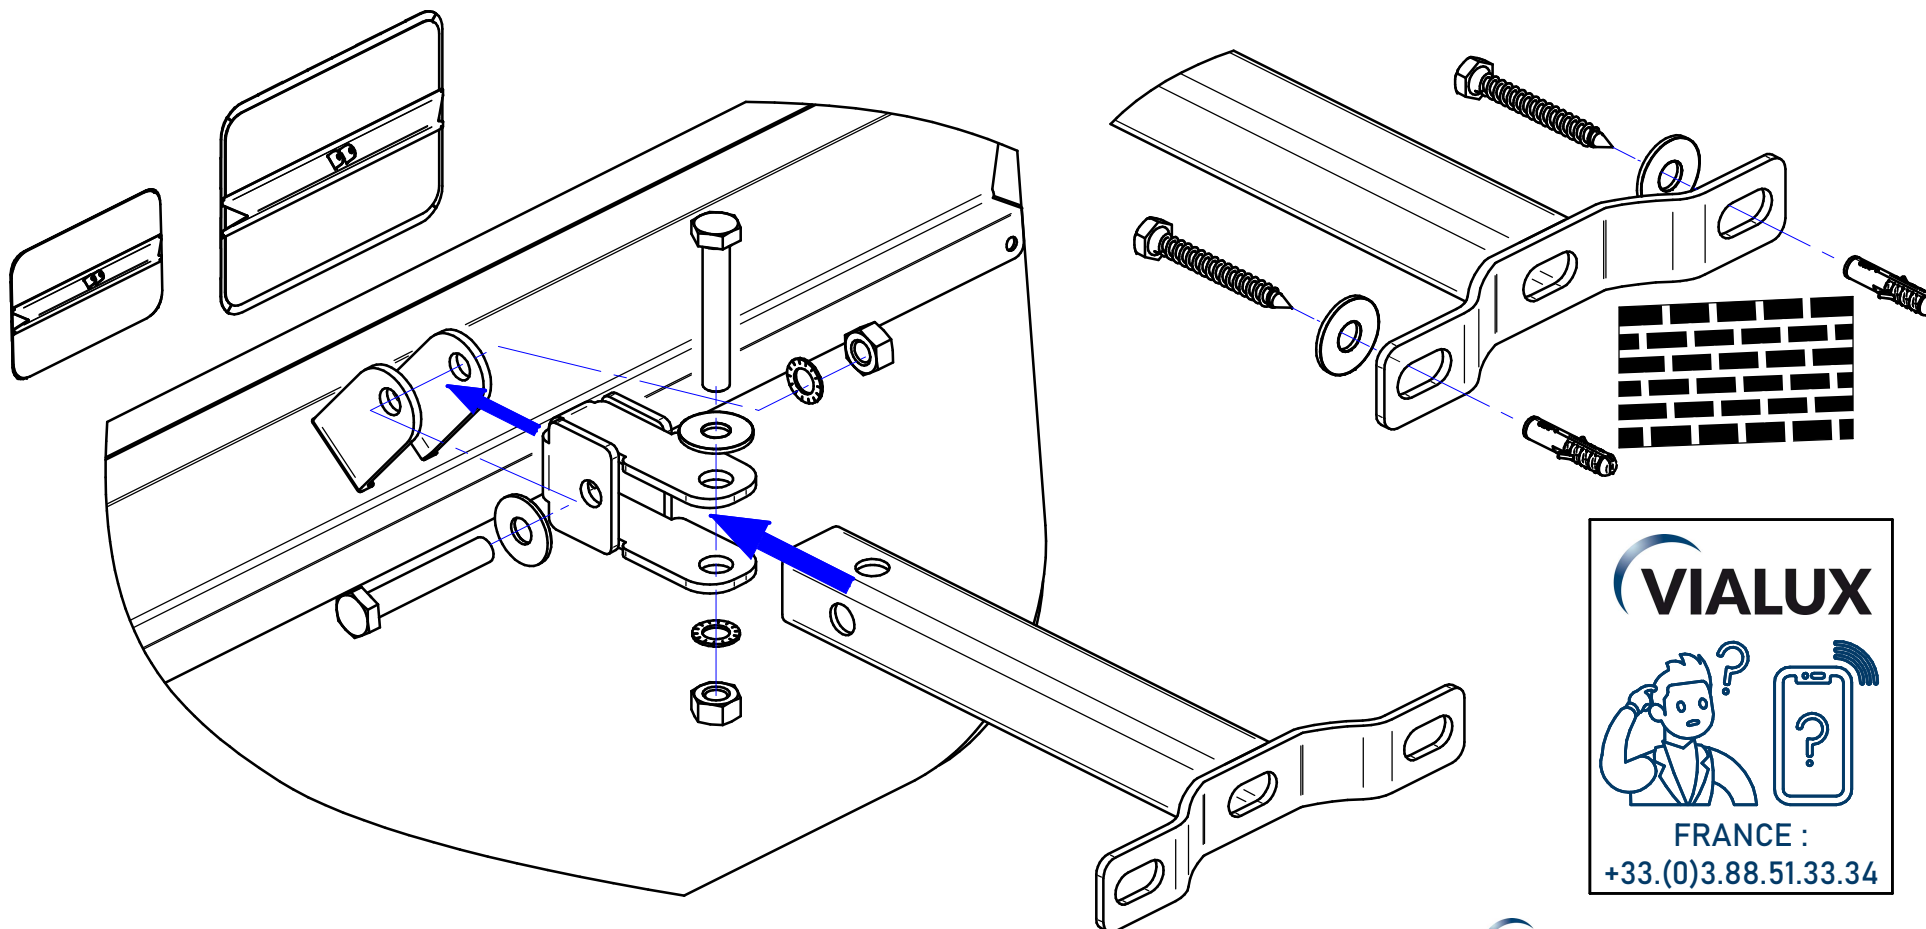

Option Murale pour Miroir Ecomir

Miroir Eco 654 - Réf.AE60

/

Miroir Eco 656 - Réf.AE61

	<p>M8x40(x2) M8(x2) </p> <p>M6x50(x2) </p>	<p>M10x50(x2) M10(x2) </p> <p>M8x70(x2) </p>
	<p>M8x45(x2) M8(x2) </p> <p>M8(x2) M8(x2) </p>	<p>M12x60(x2) M12(x2) </p> <p>M12(x2) M12(x2) </p>