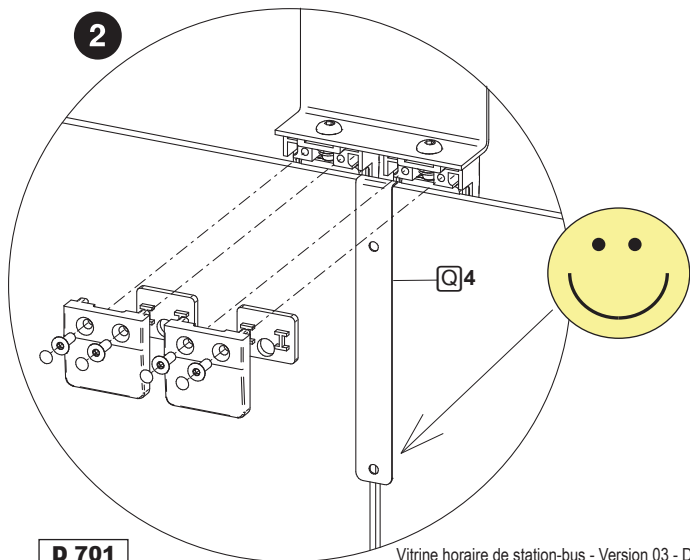

VITRINE HORAIRE

STATIONS BUS 80x80 ou ø76 - Réf. 505045

Q (x 1)

750 x 550

Q4 (x 1)

SFI 529300-15

Q1 (x 2)

ATE 529300.H

Q2 (x 2)

ACC 10007

Q3 (x 2)

BHC M6 x 16

ACC 22043

VITRINE HORAIRE

STATIONS BUS & ABRI Modulo -

Réf. 505045