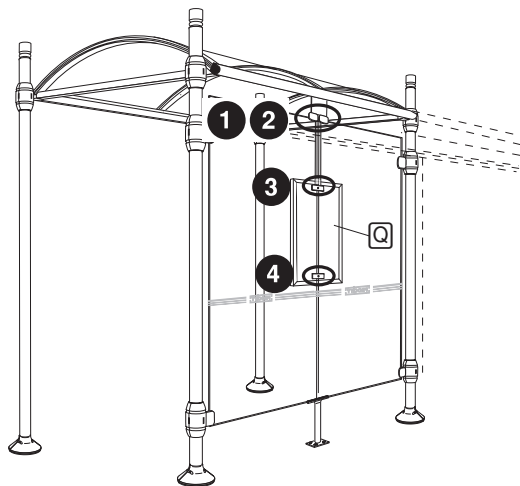

VITRINE HORAIRE

STATIONS BUS 80x80 ou ø76 - Réf. 505045

Q (x 1)

750 x 550

Q4 (x 1)

SFI 529300-15

Q1 (x 2)

ATE 529300.H

Q2 (x 2)

ACC 10007

Q3 (x 2)

BHC M6 x 16

ACC 22043

VITRINE HORAIRE

STATIONS BUS & ABRI Modulo -

Réf. 505045