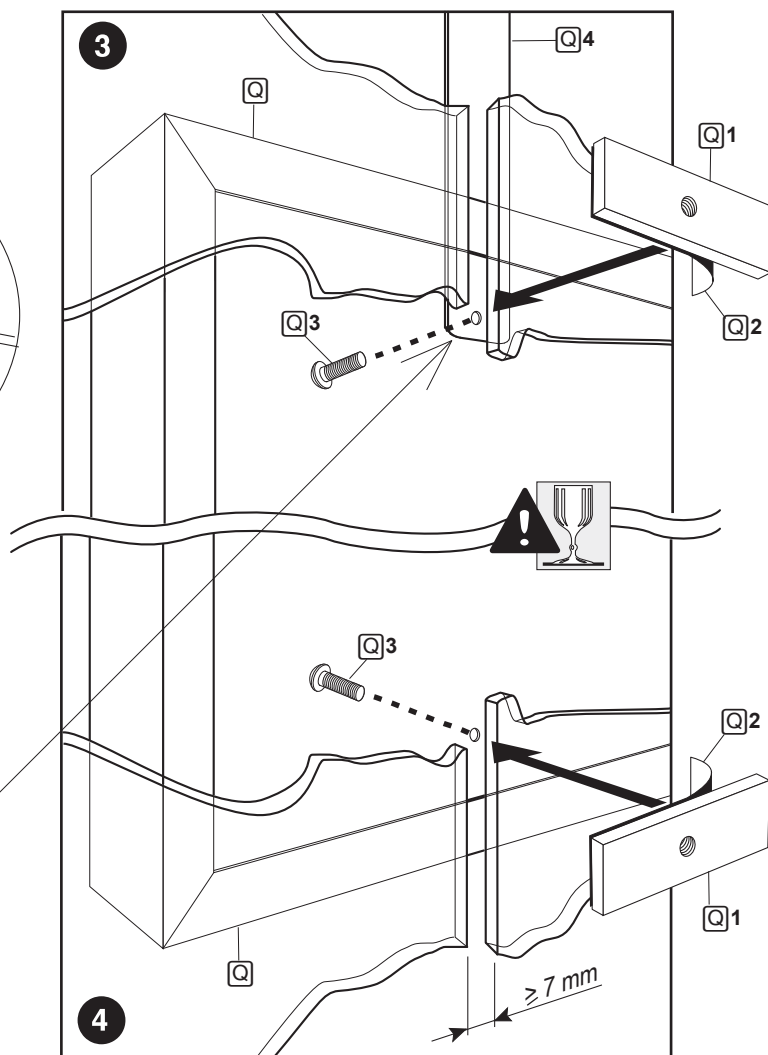

VITRINE HORAIRE

STATIONS BUS 80x80 ou ø76 - Réf. 505045

Q (x 1)

750 x 550

Q4 (x 1)

SFI 529300-15

Q1 (x 2)

ATE 529300.H

Q2 (x 2)

ACC 10007

Q3 (x 2)

BHC M6 x 16

ACC 22043

VITRINE HORAIRE

STATIONS BUS & ABRI Modulo -

Réf. 505045

Q (x 1)

750 x 550

Q4 (x 1)

SFI 529300-15

Q1 (x 2)

ATE 529300.H

Q2 (x 2)

ACC 10007