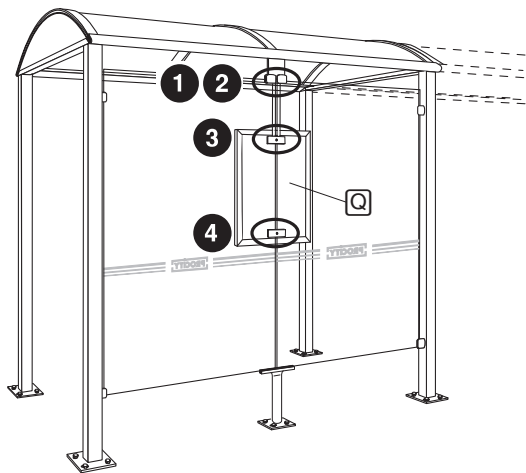

VITRINE HORAIRE

STATIONS BUS 80x80 ou ø76 - Réf. 505045

Q (x 1)

750 x 550

Q4 (x 1)

SFI 529300-15

Q1 (x 2)

ATE 529300.H

Q2 (x 2)

ACC 10007

Q3 (x 2)

BHC M6 x 16

ACC 22043

VITRINE HORAIRE

STATIONS BUS & ABRI Modulo -

Réf. 505045