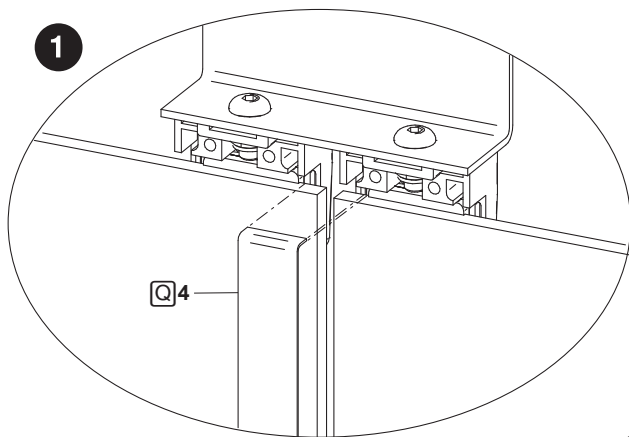

VITRINE HORAIRE

STATIONS BUS 80x80 ou ø76 - Réf. 505045

Q (x 1)

750 x 550

Q4 (x 1)

SFI 529300-15

Q1 (x 2)

ATE 529300.H

Q2 (x 2)

ACC 10007

Q3 (x 2)

BHC M6 x 16

ACC 22043

VITRINE HORAIRE

STATIONS BUS & ABRI Modulo -

Réf. 505045